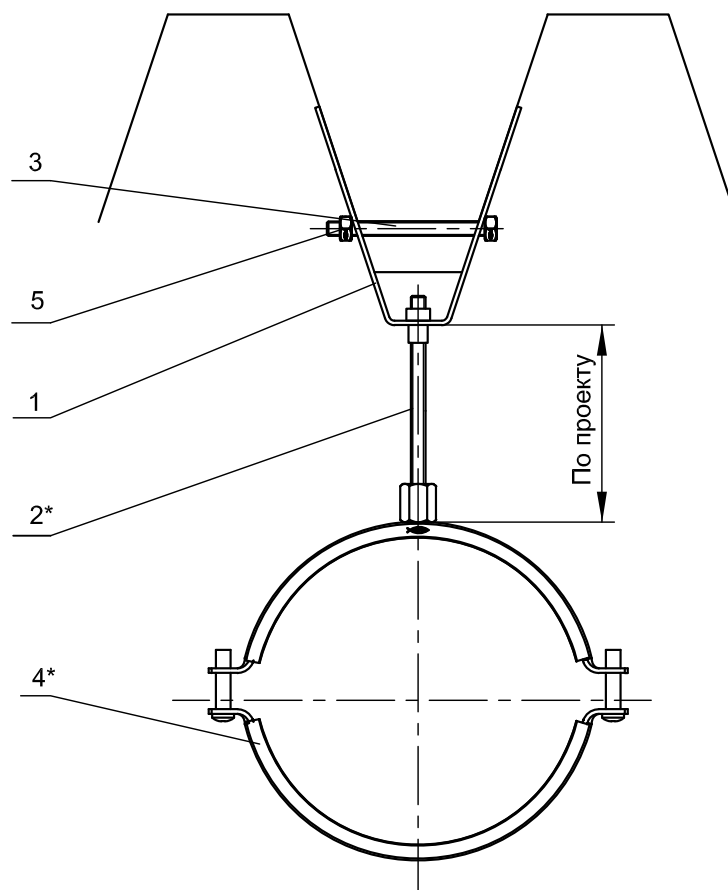

Крепление вентиляционной трубы к профнастилу

Поз.	Наименование	Шт.	Артикул
1	Подвес для монтажа к профнастилу fischer TZN M8	1	79825
2*	Шпилька fischer G8	1	
3	Болт fischer SKS 8x100	1	79827
4*	Хомут для воздуховодов fischer LGS	1	
5	Гайка шестигранная fischer MU M8	1	63956